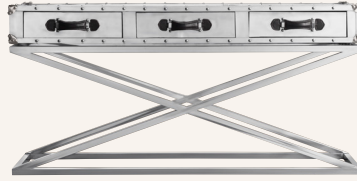

X-Base Console Table