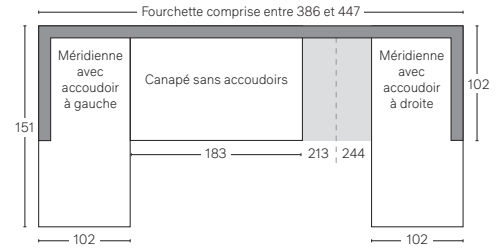

MÉRIDIENNE MODULABLE EN U

Plusieurs options de longueur sont disponibles.