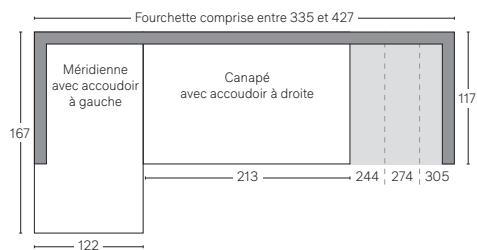

COLLECTION LUGANO

Toutes les dimensions sont indiquées en cm ; tous les poids sont indiqués en kg. Pour plus d'informations sur les clés utilisées dans ce tableau, voir la feuille « Diagramme des dimensions » ci-jointe.

SCHÉMA DES DIMENSIONS DU TISSU D'AMEUBLEMENT

Voir la « fiche de dimensions » pour obtenir les mesures correspondant aux lettres ci-dessous.

RH

CANAPÉS MODULABLES LUGANO - PROFONDEUR CLASSIC 102 cm

Toutes les dimensions sont données en centimètres.

RH

CANAPÉ MODULABLE AVEC MÉRIDIENNE

Disponible dans les configurations avec accoudoir à gauche et accoudoir à droite.

MÉRIDIENNE MODULABLE EN U

Plusieurs options de longueur sont disponibles.

CANAPÉS MODULABLES LUGANO - PROFONDEUR LUXE 117 cm

Toutes les dimensions sont données en centimètres.

RH

CANAPÉ MODULABLE AVEC MÉRIDIEUNE

Disponible dans les configurations avec accoudoir à gauche et accoudoir à droite.

MÉRIDIEUNE MODULABLE EN U

Plusieurs options de longueur sont disponibles.