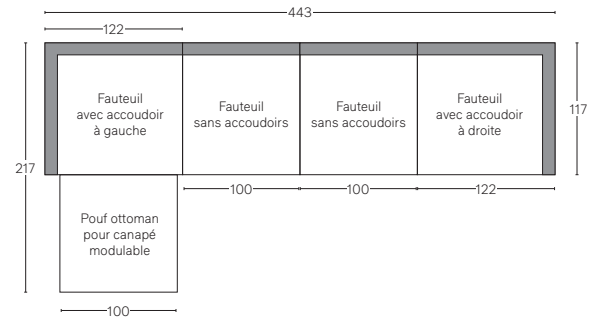

CANAPÉ-MÉRIDIENNE MODULABLE

Disponible dans les configurations avec accoudoir à gauche et accoudoir à droite.