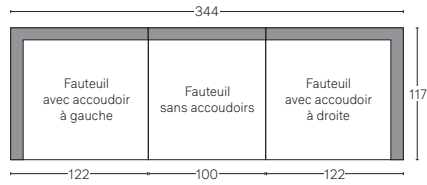

Disponible dans les configurations avec accoudoir à gauche et accoudoir à droite.

CANAPÉS MODULABLES LUGANO - PROFONDEUR LUXE 117 cm

Toutes les dimensions sont données en centimètres.

RH

CANAPÉ MODULABLE

CANAPÉ-MÉRIDIENNE MODULABLE