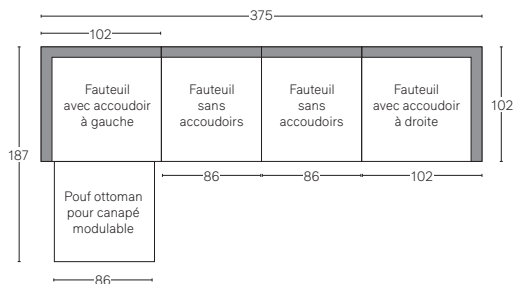

COLLECTION LUGANO

Toutes les dimensions sont indiquées en cm ; tous les poids sont indiqués en kg. Pour plus d'informations sur les clés utilisées dans ce tableau, voir la feuille « Diagramme des dimensions » ci-jointe.

Toutes les dimensions sont données en centimètres.

RH

CANAPÉ MODULABLE AVEC MÉRIDIEUNE

Disponible dans les configurations avec accoudoir à gauche et accoudoir à droite.

MÉRIDIEUNE MODULABLE EN U

Plusieurs options de longueur sont disponibles.

CANAPÉS MODULABLES LUGANO - PROFONDEUR CLASSIC 102 cm

Toutes les dimensions sont données en centimètres.

RH

CANAPÉ MODULABLE

CANAPÉ-MÉRIDIENNE MODULABLE

Disponible dans les configurations avec accoudoir à gauche et accoudoir à droite.