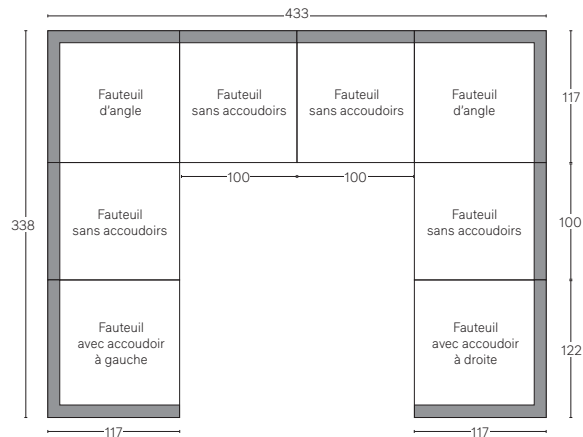

CANAPÉ MODULABLE EN U