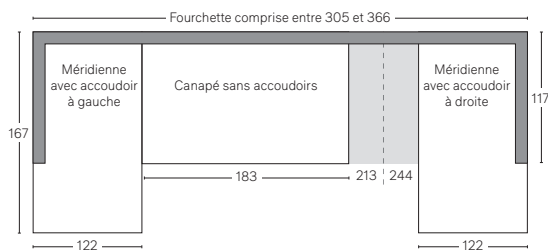

SCHÉMA DES DIMENSIONS DU TISSU D'AMEUBLEMENT

Voir la « fiche de dimensions » pour obtenir les mesures correspondant aux lettres ci-dessous.

RH

CANAPÉS MODULABLES LUGANO - PROFONDEUR CLASSIC 102 cm

Toutes les dimensions sont données en centimètres.

RH

CANAPÉ MODULABLE AVEC MÉRIDIENNE

Disponible dans les configurations avec accoudoir à gauche et accoudoir à droite.

MÉRIDIENNE MODULABLE EN U

Plusieurs options de longueur sont disponibles.

CANAPÉS MODULABLES LUGANO - PROFONDEUR LUXE 117 cm

Toutes les dimensions sont données en centimètres.

RH

CANAPÉ MODULABLE AVEC MÉRIDIEUNE

Disponible dans les configurations avec accoudoir à gauche et accoudoir à droite.

MÉRIDIEUNE MODULABLE EN U

Plusieurs options de longueur sont disponibles.

CANAPÉS MODULABLES LUGANO - PROFONDEUR CLASSIC 102 cm

Toutes les dimensions sont données en centimètres.

RH

CANAPÉ MODULABLE

CANAPÉ-MÉRIDIENNE MODULABLE

Disponible dans les configurations avec accoudoir à gauche et accoudoir à droite.