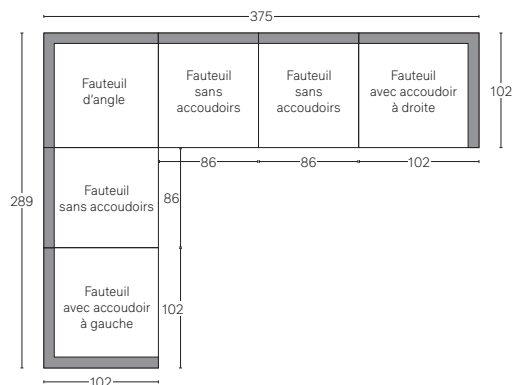

CANAPÉ D'ANGLE MODULABLE

Disponible dans les configurations avec accoudoir à gauche et accoudoir à droite.