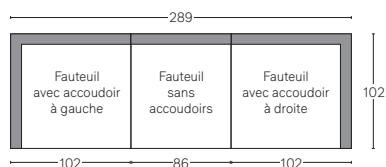

SCHÉMA DES DIMENSIONS DU TISSU D'AMEUBLEMENT

Voir la « fiche de dimensions » pour obtenir les mesures correspondant aux lettres ci-dessous.

RH

CANAPÉS MODULABLES LUGANO - PROFONDEUR CLASSIC 102 cm

Toutes les dimensions sont données en centimètres.

Toutes les dimensions sont données en centimètres.

RH

CANAPÉ MODULABLE AVEC MÉRIDIEUNE

Disponible dans les configurations avec accoudoir à gauche et accoudoir à droite.

MÉRIDIEUNE MODULABLE EN U

Plusieurs options de longueur sont disponibles.

CANAPÉS MODULABLES LUGANO - PROFONDEUR CLASSIC 102 cm

Toutes les dimensions sont données en centimètres.

RH

CANAPÉ MODULABLE

CANAPÉ-MÉRIDIENNE MODULABLE

Disponible dans les configurations avec accoudoir à gauche et accoudoir à droite.