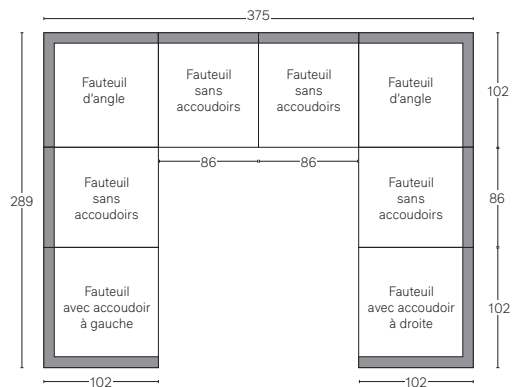

Toutes les dimensions sont données en centimètres.

RH

CANAPÉ MODULABLE AVEC MÉRIDIEUNE

Disponible dans les configurations avec accoudoir à gauche et accoudoir à droite.

MÉRIDIEUNE MODULABLE EN U

Plusieurs options de longueur sont disponibles.

CANAPÉS MODULABLES LUGANO - PROFONDEUR CLASSIC 102 cm

Toutes les dimensions sont données en centimètres.

RH

CANAPÉ MODULABLE

CANAPÉ-MÉRIDIENNE MODULABLE

Disponible dans les configurations avec accoudoir à gauche et accoudoir à droite.

CANAPÉ D'ANGLE MODULABLE

Disponible dans les configurations avec accoudoir à gauche et accoudoir à droite.

CANAPÉ-MÉRIDIENNE MODULABLE EN U

CANAPÉ MODULABLE EN U

CANAPÉ PANORAMIQUE MODULABLE AVEC MÉRIDIENNE

Disponible dans les configurations avec accoudoir à gauche et accoudoir à droite.

CANAPÉS MODULABLES LUGANO - PROFONDEUR LUXE 117 cm

Toutes les dimensions sont données en centimètres.

RH

CANAPÉ MODULABLE

CANAPÉ-MÉRIDIENNE MODULABLE