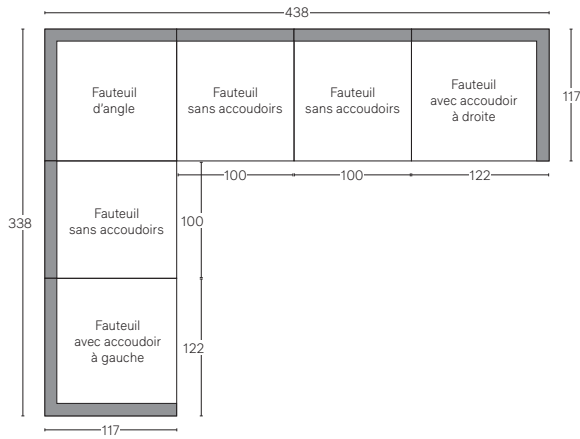

CANAPÉ D'ANGLE MODULABLE

Disponible dans les configurations avec accoudoir à gauche et accoudoir à droite.