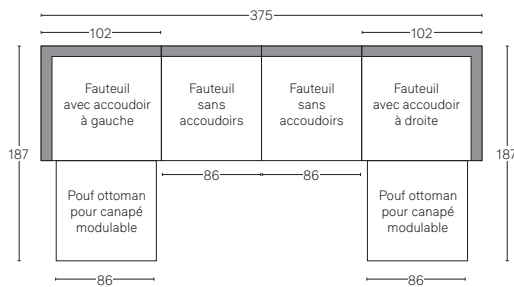

CANAPÉ-MÉRIDIENNE MODULABLE EN U