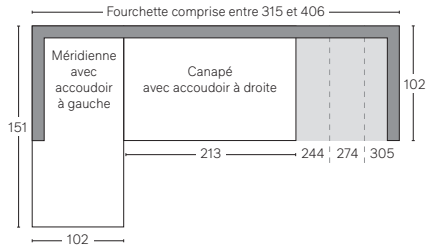

CANAPÉS MODULABLES LUGANO - PROFONDEUR CLASSIC 102 cm

Toutes les dimensions sont données en centimètres.

RH

CANAPÉ MODULABLE AVEC MÉRIDIENNE

Disponible dans les configurations avec accoudoir à gauche et accoudoir à droite.