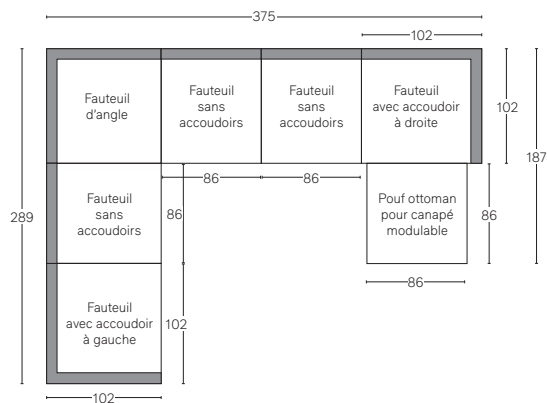

Toutes les dimensions sont données en centimètres.

RH

CANAPÉ MODULABLE AVEC MÉRIDIEUNE

Disponible dans les configurations avec accoudoir à gauche et accoudoir à droite.

MÉRIDIEUNE MODULABLE EN U

Plusieurs options de longueur sont disponibles.

CANAPÉS MODULABLES LUGANO - PROFONDEUR CLASSIC 102 cm

Toutes les dimensions sont données en centimètres.

RH

CANAPÉ MODULABLE

CANAPÉ-MÉRIDIENNE MODULABLE

Disponible dans les configurations avec accoudoir à gauche et accoudoir à droite.

CANAPÉ D'ANGLE MODULABLE

Disponible dans les configurations avec accoudoir à gauche et accoudoir à droite.

CANAPÉ-MÉRIDIENNE MODULABLE EN U

CANAPÉ MODULABLE EN U

CANAPÉ PANORAMIQUE MODULABLE AVEC MÉRIDIENNE

Disponible dans les configurations avec accoudoir à gauche et accoudoir à droite.

CANAPÉS MODULABLES LUGANO - PROFONDEUR LUXE 117 cm

Toutes les dimensions sont données en centimètres.

RH

CANAPÉ MODULABLE

CANAPÉ-MÉRIDIENNE MODULABLE