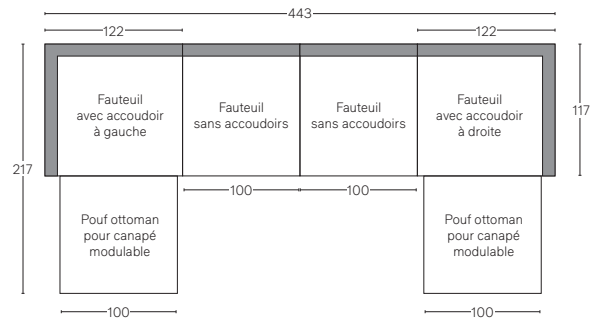

Disponible dans les configurations avec accoudoir à gauche et accoudoir à droite.

CANAPÉS MODULABLES LUGANO - PROFONDEUR LUXE 117 cm

Toutes les dimensions sont données en centimètres.

RH

CANAPÉ MODULABLE

CANAPÉ-MÉRIDIENNE MODULABLE

Disponible dans les configurations avec accoudoir à gauche et accoudoir à droite.

CANAPÉ D'ANGLE MODULABLE

Disponible dans les configurations avec accoudoir à gauche et accoudoir à droite.

CANAPÉ-MÉRIDIENNE MODULABLE EN U